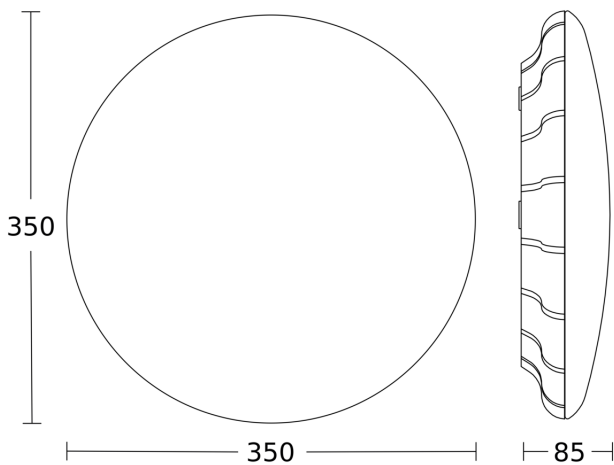

Luminaire intérieur LED à détection - Professional Line

RS PRO S30 SC

PMMA bl. neutre
EAN 4007841 068042
Réf. 068042

Dessin dimensionnel 1

Dessin dimensionnel 2

Bohrschablone / Drilling template 'RS PRO S 30'